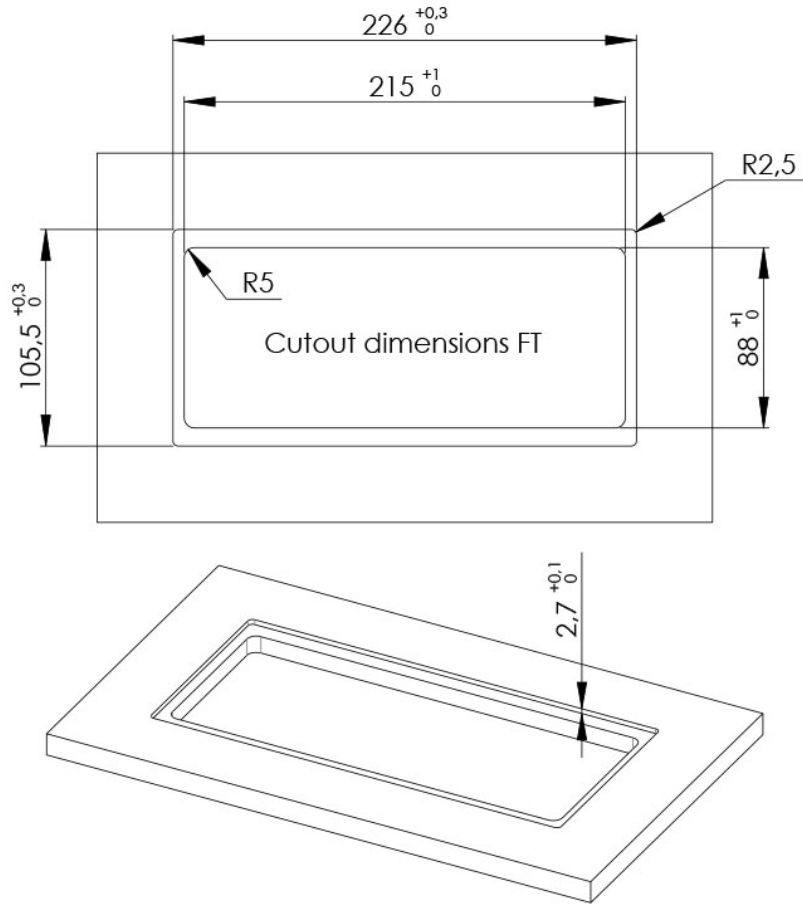

Reverse

Portaprese da incasso

Codice: 8000 010

Slot portaprese push in acciaio inox per incasso su piani da lavoro -2 prese Schuko -1 presa USB per ricarica

DETTAGLI

Foro incasso 215x88 mm

Note: È consigliabile mantenere una distanza di 40 cm da lavelli o piani cottura (indice di protezione IP20)

Tipologia accessorio Accessori per top

DATI TECNICI

GALLERIA FOTOGRAFICA